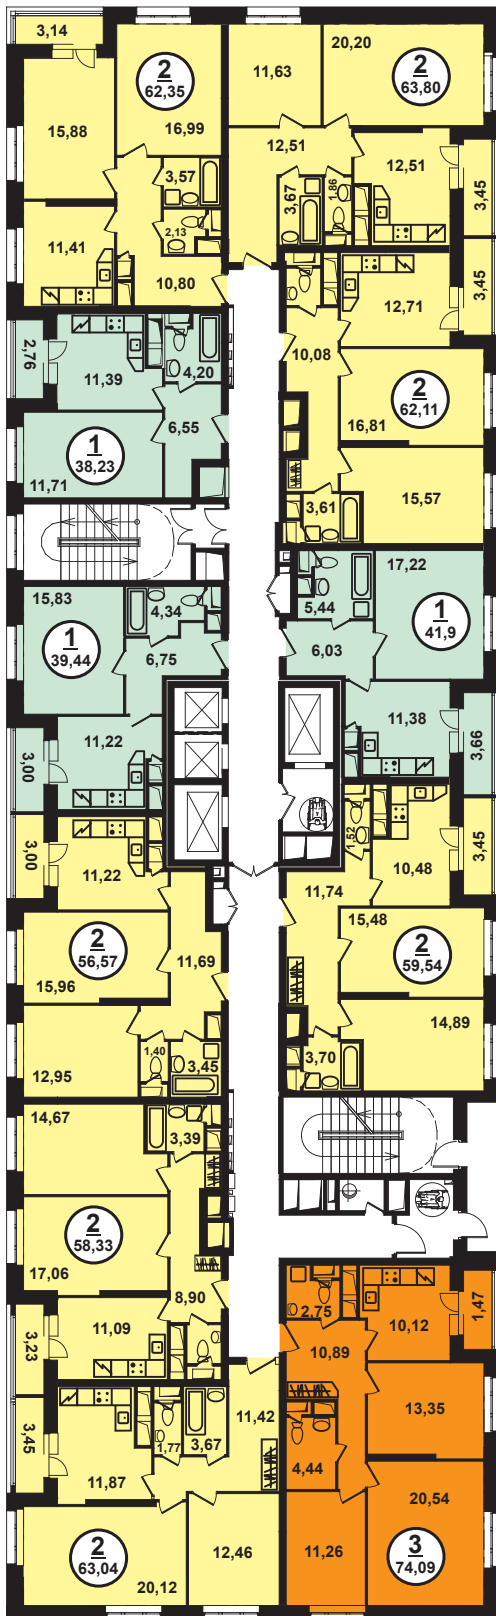

Условные обозначения:

- 1 комн. квартиры - студия
- 1 комн. квартиры
- 2 комн. квартиры
- 3 комн. квартиры
- 4 комн. квартиры

12а Петра Алексеева

ЖК «Петра Алексеева»
Корпус 2
Схема типового этажа

+7 (495) 500-00-04

Адрес: ул. Петра Алексеева, 12

Условные обозначения:

- 1 комн. квартиры - студия
- 1 комн. квартиры
- 2 комн. квартиры
- 3 комн. квартиры
- 4 комн. квартиры

Секция
тип 5

Условные обозначения:

- 1 комн. квартиры - студия
- 1 комн. квартиры
- 2 комн. квартиры
- 3 комн. квартиры
- 4 комн. квартиры

12а Петра Алексеева

ЖК «Петра Алексеева»
Корпус 4
Схема типового этажа

+7 (495) 500-00-04

Адрес: ул. Петра Алексеева, 12

Условные обозначения:

- 1 комн. квартиры - студия
- 1 комн. квартиры
- 2 комн. квартиры
- 3 комн. квартиры
- 4 комн. квартиры