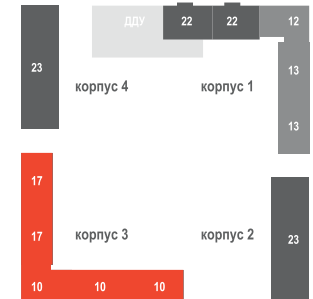

Условные обозначения:

- 1 комн. квартиры - студия
- 1 комн. квартиры
- 2 комн. квартиры
- 3 комн. квартиры
- 4 комн. квартиры

12а Петра Алексеева

ЖК «Петра Алексеева»
Корпус 2
Схема типового этажа

+7 (495) 500-00-04

Адрес: ул. Петра Алексеева, 12

Условные обозначения:

- 1 комн. квартиры - студия
- 1 комн. квартиры
- 2 комн. квартиры
- 3 комн. квартиры
- 4 комн. квартиры

Секция
тип 5

Условные обозначения:

- 1 комн. квартиры - студия
- 1 комн. квартиры
- 2 комн. квартиры
- 3 комн. квартиры
- 4 комн. квартиры

12а Петра Алексеева

ЖК «Петра Алексеева»
Корпус 4
Схема типового этажа

+7 (495) 500-00-04

Адрес: ул. Петра Алексеева, 12

Условные обозначения:

- 1 комн. квартиры - студия
- 1 комн. квартиры
- 2 комн. квартиры
- 3 комн. квартиры
- 4 комн. квартиры