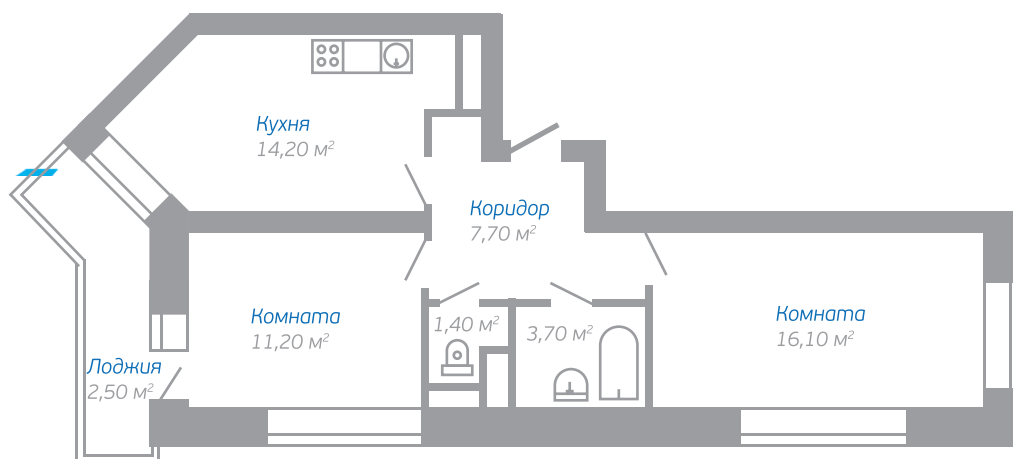

Однокомнатная квартира

Общая площадь: 40,2 м²

ОТСКАНИРУЙТЕ ЭТОТ QR-CODE

с помощью мобильного приложения «PLANOPLAN GO!» и совершите виртуальную экскурсию по квартире.

Приложение доступно в Google Play и App Store

Однокомнатная квартира

Общая площадь: 41,2 м²

ОТСКАНИРУЙТЕ ЭТОТ QR-CODE
с помощью мобильного
приложения «PLANOPLAN GO!»
и совершите виртуальную
экскурсию по квартире.
Приложение доступно в Google
Play и App Store

Двухкомнатная квартира

Общая площадь: 56,8 м²

ОТСКАНИРУЙТЕ ЭТОТ QR-CODE

с помощью мобильного приложения «PLANOPLAN GO!» и совершите виртуальную экскурсию по квартире.

Приложение доступно в Google Play и App Store

Двухкомнатная евроквартира

Общая площадь: 41 м²

ОТСКАНИРУЙТЕ ЭТОТ QR-CODE

с помощью мобильного приложения «PLANOPLAN GO!» и совершите виртуальную экскурсию по квартире.

Приложение доступно в Google Play и App Store