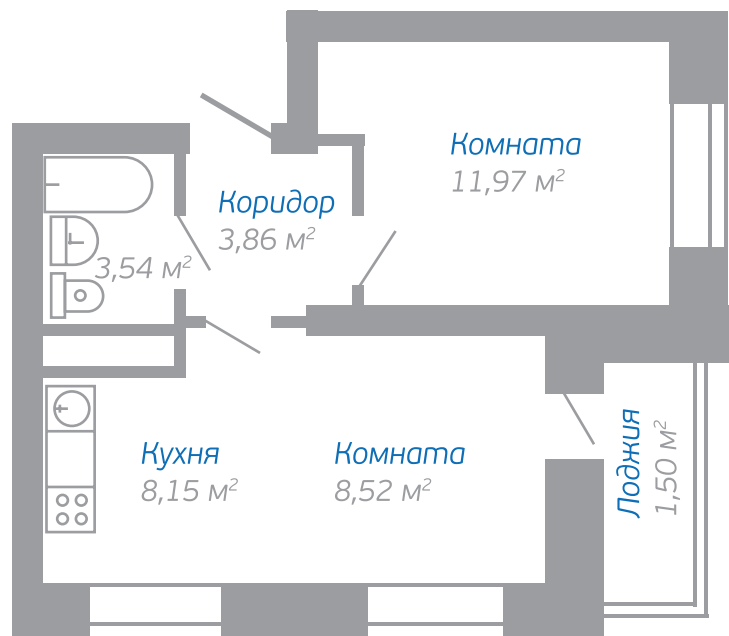

Однокомнатная квартира

Общая площадь: 34,94 м²

ОТСКАНИРУЙТЕ ЭТОТ QR-CODE
с помощью мобильного
приложения «PLANOPLAN GO!»
и совершите виртуальную
экскурсию по квартире.
Приложение доступно в Google
Play и App Store

Однокомнатная квартира

Общая площадь: 30,25 м²

ОТСКАНИРУЙТЕ ЭТОТ QR-CODE
с помощью мобильного
приложения «PLANOPLAN GO!»
и совершите виртуальную
экскурсию по квартире.
Приложение доступно в Google
Play и App Store

Двухкомнатная евроквартира

Общая площадь: 37,54 м²

ОТСКАНИРУЙТЕ ЭТОТ QR-CODE

с помощью мобильного приложения «PLANOPLAN GO!» и совершите виртуальную экскурсию по квартире.

Приложение доступно в Google Play и App Store

Двухкомнатная евроквартира

Общая площадь: 40,27 м²

ОТСКАНИРУЙТЕ ЭТОТ QR-CODE

с помощью мобильного приложения «PLANOPLAN GO!» и совершите виртуальную экскурсию по квартире.

Приложение доступно в Google Play и App Store