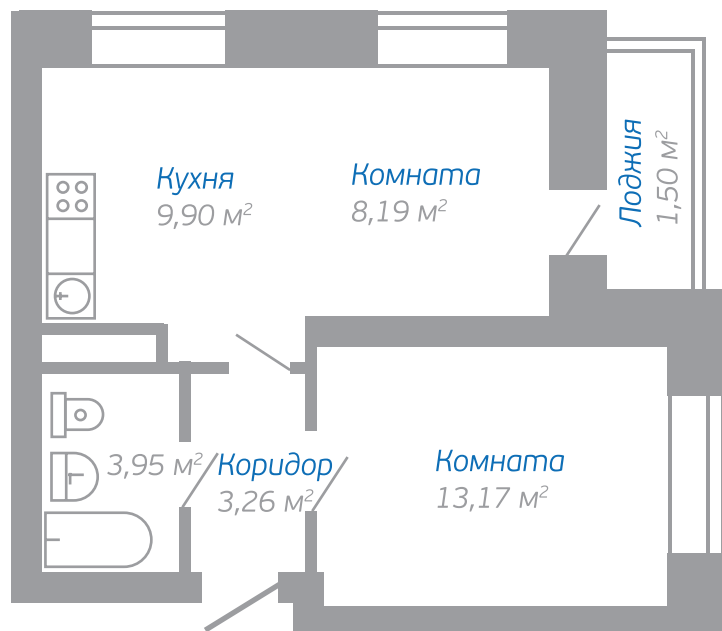

Однокомнатная квартира

Общая площадь: 30,25 м²

ОТСКАНИРУЙТЕ ЭТОТ QR-CODE
с помощью мобильного
приложения «PLANOPLAN GO!»
и совершите виртуальную
экскурсию по квартире.
Приложение доступно в Google
Play и App Store

Двухкомнатная евроквартира

Общая площадь: 37,54 м²

ОТСКАНИРУЙТЕ ЭТОТ QR-CODE

с помощью мобильного приложения «PLANOPLAN GO!» и совершите виртуальную экскурсию по квартире.

Приложение доступно в Google Play и App Store

Двухкомнатная евроквартира

Общая площадь: 40,27 м²

ОТСКАНИРУЙТЕ ЭТОТ QR-CODE

с помощью мобильного приложения «PLANOPLAN GO!» и совершите виртуальную экскурсию по квартире.

Приложение доступно в Google Play и App Store