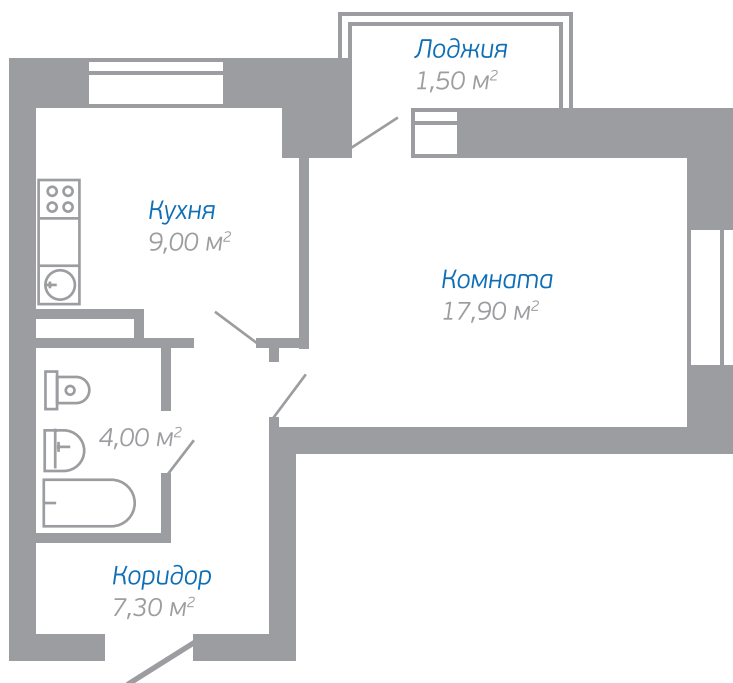

Однокомнатная квартира

Общая площадь: 32 м²

ОТСКАНИРУЙТЕ ЭТОТ QR-CODE
с помощью мобильного
приложения «PLANOPLAN GO!»
и совершите виртуальную
экскурсию по квартире.
Приложение доступно в Google
Play и App Store

Однокомнатная квартира

Общая площадь: 35 м²

ОТСКАНИРУЙТЕ ЭТОТ QR-CODE

с помощью мобильного приложения «PLANOPLAN GO!» и совершите виртуальную экскурсию по квартире.

Приложение доступно в Google Play и App Store

Однокомнатная квартира

Общая площадь: 40,2 м²

ОТСКАНИРУЙТЕ ЭТОТ QR-CODE

с помощью мобильного приложения «PLANOPLAN GO!» и совершите виртуальную экскурсию по квартире.

Приложение доступно в Google Play и App Store

Однокомнатная квартира

Общая площадь: 41,2 м²

ОТСКАНИРУЙТЕ ЭТОТ QR-CODE
с помощью мобильного
приложения «PLANOPLAN GO!»
и совершите виртуальную
экскурсию по квартире.
Приложение доступно в Google
Play и App Store