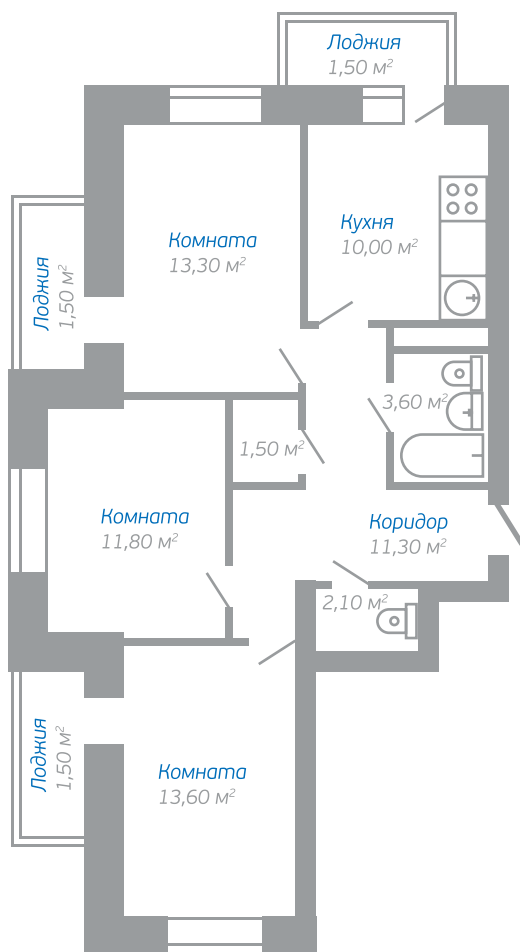

Двухкомнатная квартира

Общая площадь: 68,55 м²

ОТСКАНИРУЙТЕ ЭТОТ QR-CODE

с помощью мобильного приложения «PLANOPLAN GO!» и совершите виртуальную экскурсию по квартире.

Приложение доступно в Google Play и App Store

Трехкомнатная квартира

Общая площадь: 71,7 м²

ОТСКАНИРУЙТЕ ЭТОТ QR-CODE

с помощью мобильного приложения «PLANOPLAN GO!» и совершите виртуальную экскурсию по квартире.

Приложение доступно в Google Play и App Store

Однокомнатная квартира

Общая площадь: 32 м²

ОТСКАНИРУЙТЕ ЭТОТ QR-CODE
с помощью мобильного
приложения «PLANOPLAN GO!»
и совершите виртуальную
экскурсию по квартире.
Приложение доступно в Google
Play и App Store

Однокомнатная квартира

Общая площадь: 35 м²

ОТСКАНИРУЙТЕ ЭТОТ QR-CODE

с помощью мобильного приложения «PLANOPLAN GO!» и совершите виртуальную экскурсию по квартире.

Приложение доступно в Google Play и App Store