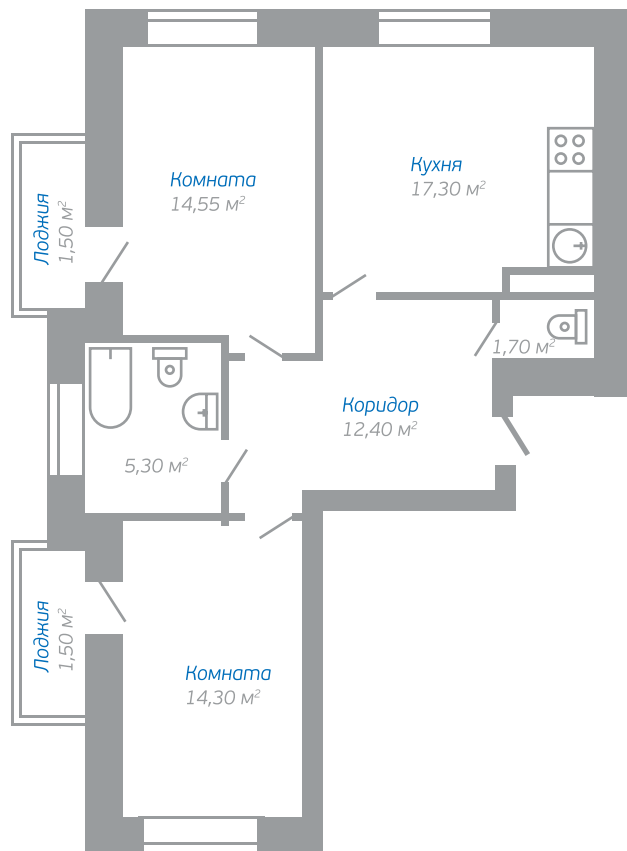

Двухкомнатная квартира

Общая площадь: 68,55 м²

ОТСКАНИРУЙТЕ ЭТОТ QR-CODE

с помощью мобильного приложения «PLANOPLAN GO!» и совершите виртуальную экскурсию по квартире.

Приложение доступно в Google Play и App Store

Трехкомнатная квартира

Общая площадь: 71,7 м²

ОТСКАНИРУЙТЕ ЭТОТ QR-CODE

с помощью мобильного приложения «PLANOPLAN GO!» и совершите виртуальную экскурсию по квартире.

Приложение доступно в Google Play и App Store

Однокомнатная квартира

Общая площадь: 32 м²

ОТСКАНИРУЙТЕ ЭТОТ QR-CODE
с помощью мобильного
приложения «PLANOPLAN GO!»
и совершите виртуальную
экскурсию по квартире.
Приложение доступно в Google
Play и App Store

Однокомнатная квартира

Общая площадь: 35 м²

ОТСКАНИРУЙТЕ ЭТОТ QR-CODE

с помощью мобильного приложения «PLANOPLAN GO!» и совершите виртуальную экскурсию по квартире.

Приложение доступно в Google Play и App Store